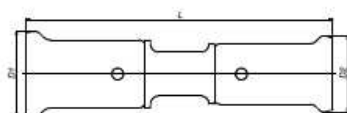

TYPE: 16PK

Reducing coupling

ART. NO.	L	D1	D2
	mm	mm	mm
16PK-1614	80,6	22	20
16PK-1814	82	24	20
16PK-1816	80,7	24	22
16PK-2016	80,8	26	22
16PK-2018	80,7	26	24
16PK-2616	84	32	22
16PK-2618	85	32	24
16PK-2620	84	32	26
16PK-3216	107	38,5	22
16PK-3220	103	38,5	26
16PK-3226	102	38,5	32
16PK-4026	113,8	46,5	32
16PK-4032	115	46,5	38,5
16PK-5032	136	57	39
16PK-5040	143	57	46,5
16PK-6340	174	70	47
16PK-6350	173	70	57
16PK-6350	173	70	57