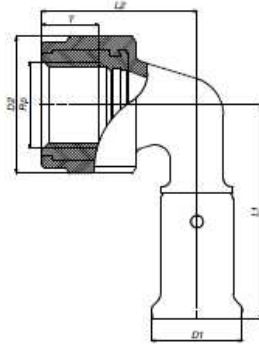

TYPE: 6PK

Bent 90° female iron adapter

ART. NO.	L1	L2	D1	D2	Rp	T
	mm	mm	mm	mm		mm
6PK-1404BP*	53	39	20	33	1/2"	13,5
6PK-1603	53	39	22	33	3/8"	13,5
6PK-1604BP*	53	39	22	33	1/2"	13,5
6PK-1804BP*	53	39	24	33	1/2"	13,5
6PK-2004BP*	53	39	26	33	1/2"	13,5
6PK-2005	60	47,5	26	40	3/4"	15,5
6PK-2605	60	47,5	32	40	3/4"	15,5
6PK-3206	75	58,5	39	45,5	1"	18
6PK-4007	81	72	47	56,5	5/4"	21
6PK-5007	101	77	57	56,5	5/4"	21
6PK-5008	101	82	57	70	6/4"	25
6PK-6310	126	104	70	90	2"	30

*With black plug BP04 1/2"