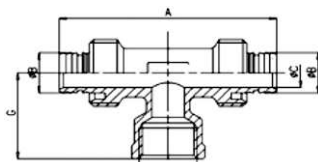

Tablee dimensionali **5300: Raccordi a compressione con ogiva**
 Dimensional sheets **5300: Compression fittings with olive**

5300.12

CODICE/CODE	A	B	C	F	G	MISURA TUBO PIPE SIZE	PESO (KG) WEIGHT (KG)
530012N041420A	66,4	9,8	6,3	G 1/2"	22,5	14x2,0	0,135
530012N041620A	66,4	11,85	8	G 1/2"	22,5	16x2,0	0,13
530012N041820A	76	13,75	9,5	G 1/2"	34	18x2,0	0,244
530012N042020A	76	15,75	11,5	G 1/2"	34	20x2,0	0,227
530012N051620A	76	11,85	8	G 3/4"	35	16x2,0	0,203
530012N051820A	76	13,75	9,5	G 3/4"	34	18x2,0	0,271
530012N052020A	76	15,75	11,5	G 3/4"	34	20x2,0	0,246
530012N052630A	94	19,65	15	G 3/4"	38,5	26x3,0	0,383
530012N053230A	111	25,7	20,5	G 3/4"	41,5	32x3,0	0,568
530012N102630A	94	19,65	15	G 1"	42	26x3,0	0,418
530012N103230A	111	25,7	20,5	G 1"	45	32x3,0	0,582