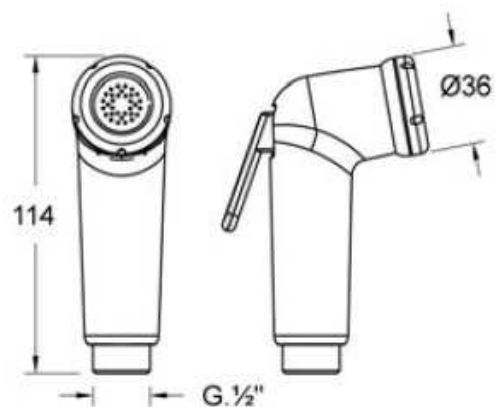

DS001

OASI

POLIPROPILENE POLYPROPYLENE

Doccetta shut-off OASI tonda per bidet, leva con ritorno automatico e posizione di erogazione continua

Douchette shut-off OASI ronde pour bidet, levier avec retour automatique et position d'écoulement continu.

sacchetto
sachet

BI
bianco lucido/blanc poli

NE
nero lucido/noir poli

BC
bianco cromo/blanc chrome

NC
nero cromo/noir chrome