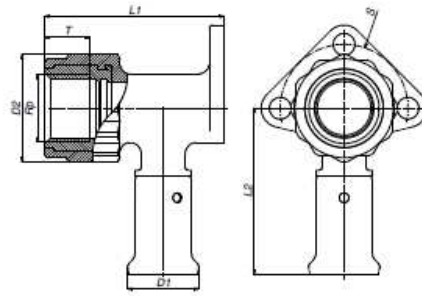

TYPE: 2PK

Backplate elbow female

ART. NO.	L1	L2	D1	D2	Rp	T	S
	mm	mm	mm	mm		mm	mm
2PK-1404BP*	56	52	20	33	1/2"	13,5	40
2PK-1603	56	52	22	33	3/8"	13,5	40
2PK-1604BP*	56	52	22	33	1/2"	13,5	40
2PK-1804BP*	56	52	24	33	1/2"	13,5	40
2PK-2004BP*	56	52	26	33	1/2"	13,5	40
2PK-2005	61	58	26	40	3/4"	15,5	46
2PK-2605	66	58	32	40	3/4"	15,5	46

*With black plug BP04 1/2"