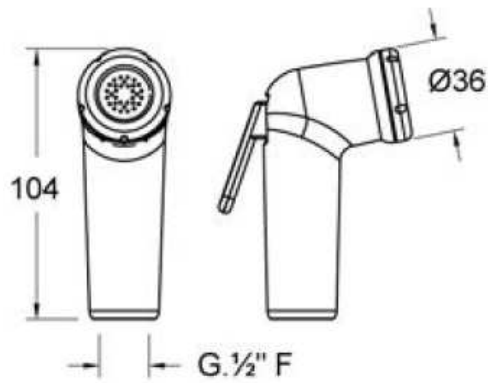

**DS002**

OASI PLUS

ABS ABS

Doccetta shut-off OASI PLUS tonda per bidet, leva con ritorno automatico e posizione di erogazione continua

*Douchette shut-off OASI PLUS ronde pour bidet, levier avec retour automatique et position d'écoulement continu.*