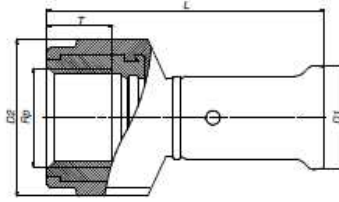

TYPE: 18PK

Straight female iron adapter

ART. NO.	L	D1	D2	Rp	T
	mm	mm	mm		mm
18PK-1404	59,5	20	33	1/2"	13,5
18PK-1604	59,5	22	33	1/2"	13,5
18PK-1804	59,5	24	33	1/2"	13,5
18PK-1805	63	24	40	3/4"	15,5
18PK-2004	59,5	26	33	1/2"	13,5
18PK-2005	63	26	40	3/4"	15,5
18PK-2605	63	32	40	3/4"	15,5
18PK-2606	70,5	32	45,5	1"	18
18PK-3206	82	39	45,5	1"	18
18PK-3207	90	39	56,5	5/4"	21
18PK-4006	74,5	47	45,5	1"	18
18PK-4007	85	47	56,5	5/4"	21
18PK-5008	107,5	57	70	6/4"	25
18PK-6310	131	70	90	2"	30