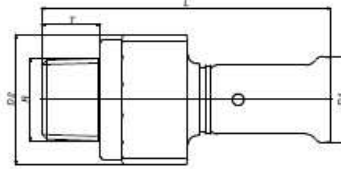

**TYPE: 17PK**

Straight male iron adapter

ART. NO.	L	D1	D2	R	T
	mm	mm	mm		mm
17PK-1404	75	20	33	1/2"	13,5
17PK-1604	75	22	33	1/2"	13,5
17PK-1804	75	24	33	1/2"	13,5
17PK-1805	77	24	40	3/4"	14,5
17PK-2004	75	26	33	1/2"	13,5
17PK-2005	77	26	40	3/4"	14,5
17PK-2605	77	32	40	3/4"	14,5
17PK-2606	80	32	45,5	1"	16,5
17PK-3206	91	39	45,5	1"	16,5
17PK-3207	99	39	56,5	5/4"	19
17PK-4006	84	47	45,5	1"	16,5
17PK-4007	93	47	56,5	5/4"	19
17PK-5008	142	57	89	6/4"	20
17PK-6310	142	70	90	2"	23